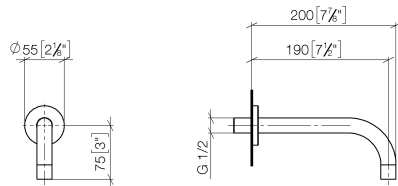

Bocca lavabo incasso senza piletta - Champagne spazzolato (Oro 22k)

TARA

13 800 882

Compatibile con: TARA, META

- sporgenza 190 mm
- bocca fissa
- Getto circolare con aria
- diametro foro 40 mm
- rosetta Ø 60 mm
- ingresso 1/2"
- montaggio con attacco rapido
- portata max 7 l/min
- senza piombo
- Questo prodotto può aiutare un edificio a soddisfare i requisiti dei Green Building Rating Systems, ad es. LEED®, BREEAM®, DGNB

Prodotti complementari

- raccordo angolare ad incasso - 35 085 970 90**
- Profondità d'incasso max. 163 mm
 - profondità d'incasso min. 90 mm

13 800 882

mm [inches]

Diagramma di portata

Certificati

LGA_29119.