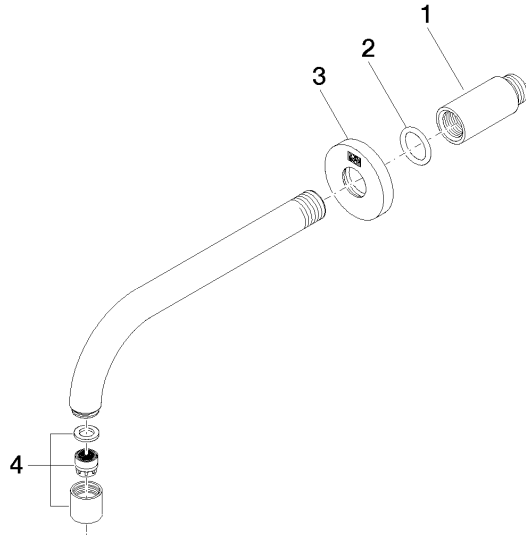

Bocca lavabo incasso senza piletta - Champagne spazzolato (Oro 22k)

TARA

13 800 882

Compatibile con: TARA, META

- sporgenza 190 mm
- bocca fissa
- Getto circolare con aria
- diametro foro 40 mm
- rosetta Ø 60 mm
- ingresso 1/2"
- montaggio con attacco rapido
- portata max 7 l/min
- senza piombo
- Questo prodotto può aiutare un edificio a soddisfare i requisiti dei Green Building Rating Systems, ad es. LEED®, BREEAM®, DGNB

Prodotti complementari

- raccordo angolare ad incasso - 35 085 970 90**
- Profondità d'incasso max. 163 mm
 - profondità d'incasso min. 90 mm

13 800 882

mm [inches]

Diagramma di portata

Certificati

LGA_29119.

13 800 882

Elenco delle parti di ricambio

N.	Codice articolo	Denominazione	Quantità necessaria	Tempo di produzione
1	09 24 03 081 10 90	prolunga	1	2
2	90 14 10 026 00 90	guarnizione	1	2
3	09 27 22 503-46	rosetta	1	30
4	90 23 01 019 00-46	rompigetto	1	30