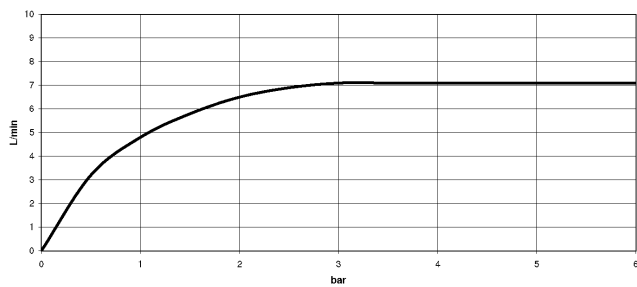

Prodotti complementari

- raccordo angolare ad incasso - 35 085 970 90**
- Profondità d'incasso max. 163 mm
 - profondità d'incasso min. 90 mm

13 800 882

mm [inches]

Diagramma di portata

Certificati

LGA_29119.